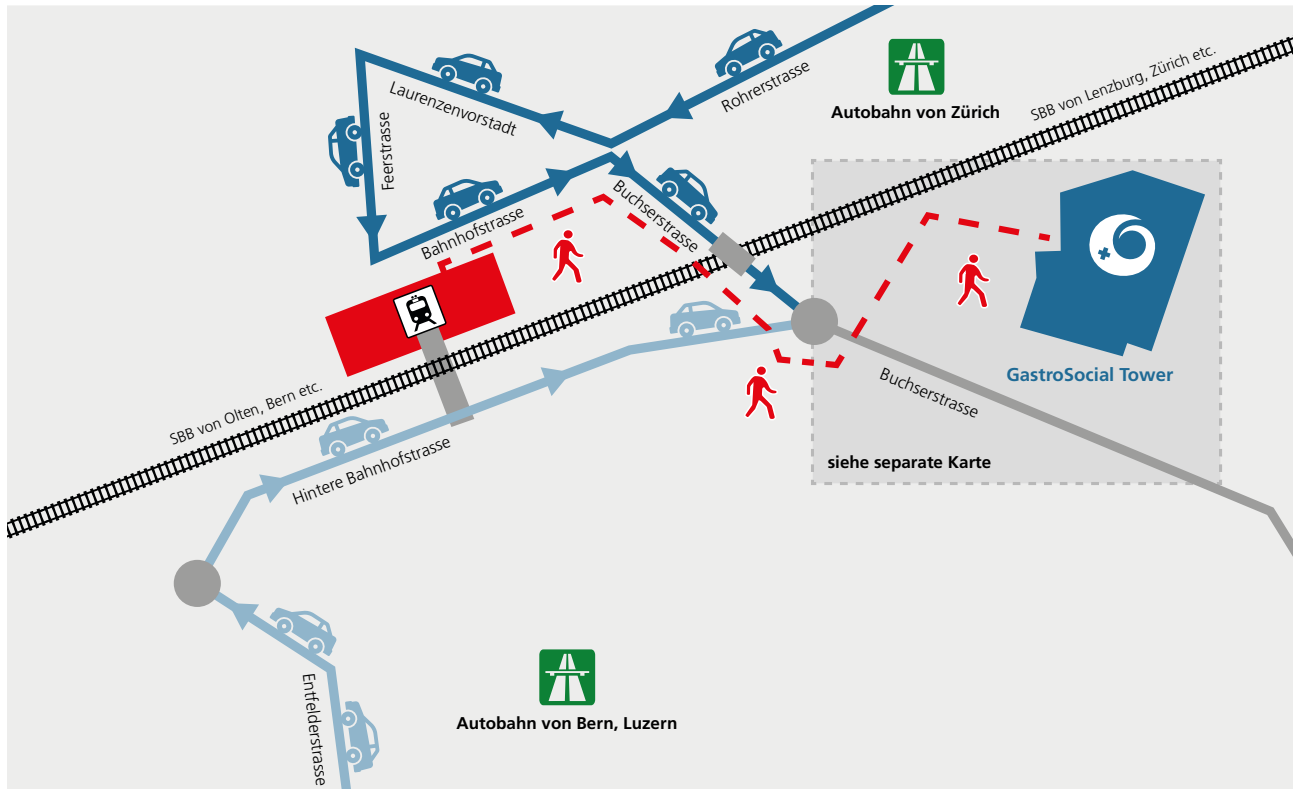

#### Mit dem Auto von Zürich

- Autobahn A1 Ausfahrt 50 Aarau-Ost Richtung Aarau-Ost/Suhr fahren
- Bei der Ampel (Kreuzplatz in Aarau) halb rechts Richtung Laurenzenvorstadt abbiegen
- Weiter auf Laurenzenvorstadt und nach ca. 200 m links abbiegen auf Feerstrasse
- Weiter auf Feerstrasse und nach ca. 200 m links abbiegen auf Bahnhofstrasse
- Rechts abbiegen auf Buchserstrasse und beim Kreisverkehr geradeaus (2. Ausfahrt)
- Der GastroSocial Tower befindet sich nach dem Kreisverkehr auf der linken Seite

#### Mit dem Auto von Bern, Luzern

- Autobahn A1 Ausfahrt 49 Aarau-West Richtung Aarau-West fahren und Suhrentalstrasse nehmen
- Ca. 6.5 km auf Suhrentalstrasse weiterfahren, beim 1. und 2. Kreisverkehr weiter geradeaus und 2 Ampeln passieren
- Beim 3. Kreisverkehr rechts abbiegen (1. Ausfahrt) auf Hintere Bahnhofstrasse Richtung Rohr/Buchs/Zentrum
- Nach ca. 800 m beim Kreisverkehr rechts abbiegen (1. Ausfahrt) auf Buchserstrasse Richtung Suhr/Buchs
- Der GastroSocial Tower befindet sich gleich nach dem Kreisverkehr auf der linken Seite

### Zu Fuss vom Bahnhof Aarau

- Bei Bahnhofunterführung Ausgang Hintere Bahnhofstrasse nehmen und nach links dieser ca. 400 m folgen bis zum Kreisverkehr
- Der GastroSocial Tower befindet sich gleich nach dem Kreisverkehr auf der linken Seite
- Fussweg: ca. 6 bis 10 Minuten

### Mit dem öffentlichen Verkehr

- Mit dem Bus ab Bahnhof Aarau (Bahnhofplatz)
- Mit einer der folgenden Bus-Linien bis Haltestelle Gais fahren (Fahrtdauer ca. 1 Minute):
  - Linie 1 Richtung Buchs, Wynenfeld
  - Linie 4 Richtung Suhr, Bahnhof
- Der GastroSocial Tower befindet sich auf der gegenüberliegenden Strassenseite